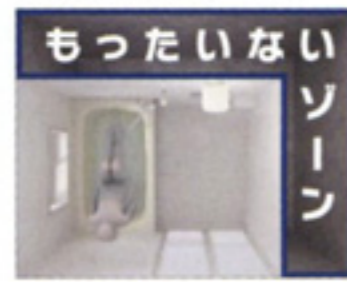

## 流れるように調理

3層構造でキッチンでの作業をより「らく」にする工夫が満載。調理がスムーズにはかどおり、時短になるシンク。

キレイ、安心、心地よさがずっと続く「しあわせ長持ち」

## タカラの耐震システムバス

ホーロークリーン浴室パネル

サッとシャワーで流すだけ ホーロークリーン浴室パネル。

フレーム構造

震度6強相当の振動にも耐える丈夫なフレーム構造。

パーフェクト保温

浴室全体をしっかりと保温。あたたかさを逃がしません!!

浴室サイズにピッタリ! サイズオーダーができるのは**タカラ**だけ。

「もったいないゾーン」を解決して浴室をもっと広く!

## ぴったりサイズシステムバス

Before  
浴室の裏側に「もったいないゾーン」が...

After  
スペースを最大限に利用したシステムバスに!

25mm刻みで 最大**1,500通り**のサイズ展開

奥行方向

[対応寸法]  
968mm~1868mm

間口方向

[対応寸法]  
1450mm~2450mm